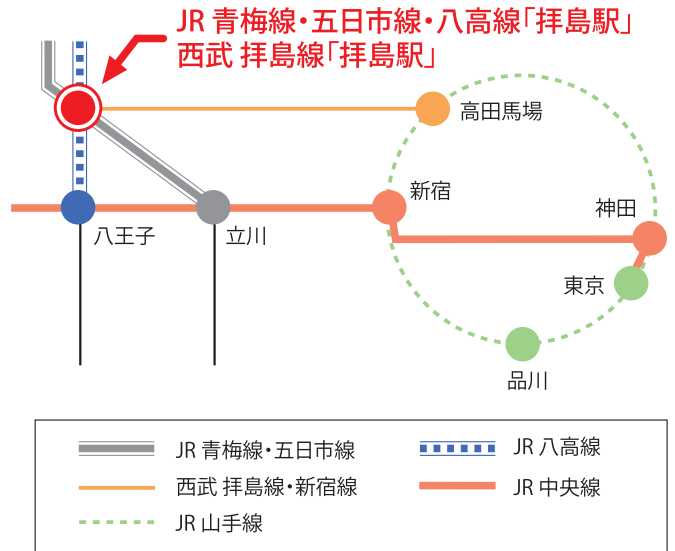

本社・東京工場 アクセスマップ

路線図

以下の最寄り駅をご利用ください。

JR 青梅線・五日市線・八高線「拝島駅」 or 西武 拝島線「拝島駅」

※新宿方面から西武新宿線でお越しの際は、「小平駅」にて西武 拝島線にお乗換えください。

最寄り駅からリガクまでの案内図

JR 青梅線・五日市線・八高線、西武 拝島線「拝島駅」下車
南口より徒歩約7分

※右図の道のり(赤色の線)に沿ってご来社ください。