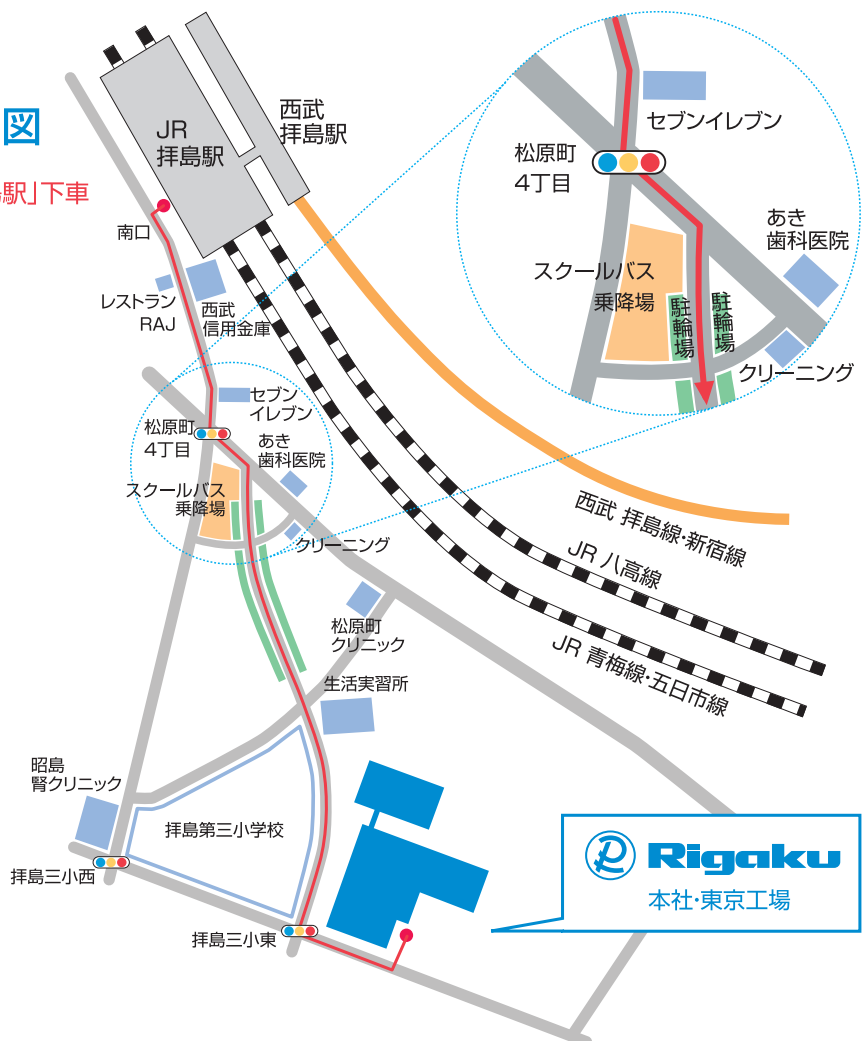

本社・東京工場 アクセスマップ

路線図

以下の最寄り駅をご利用ください。

JR 青梅線・五日市線・八高線「拝島駅」 or 西武 拝島線「拝島駅」

※新宿方面から西武新宿線でお越しの際は、「小平駅」にて西武 拝島線にお乗換えください。

最寄り駅からリガクまでの案内図

JR 青梅線・五日市線・八高線、西武 拝島線「拝島駅」下車
南口より徒歩約7分

※右図の道のり(赤色の線)に沿ってご来社ください。